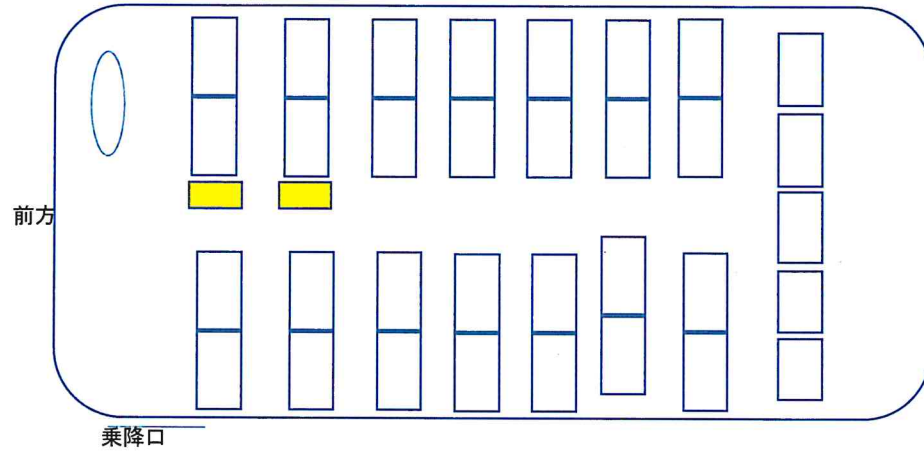

中型 845 正座席33名+補助席2席 合計 35席

中型 1668 正座席33名+補助席7席 合計40席

中型 2106 正座席33名+補助席7席 合計40席