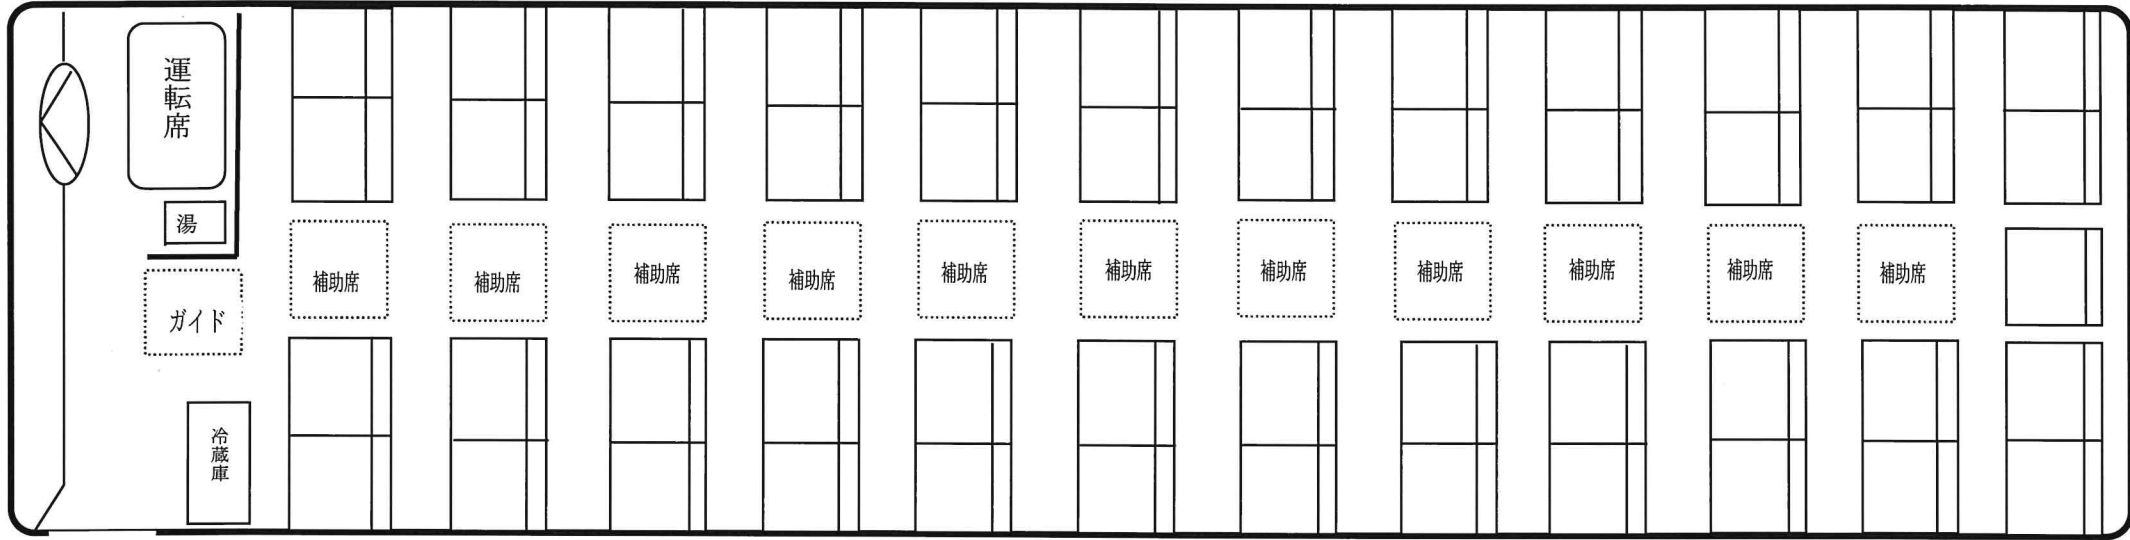

# 大型バス 2176号車

正座席 49席 ・ 補助席 11席

出入り口 スイング扉

登録No. 鹿児島 200 か 2176  
初年度登録 平成 12年 9月  
車名 三菱  
長さ 1199cm ・ 幅 249m ・ 高さ 330cm  
トランク 貫通 2本