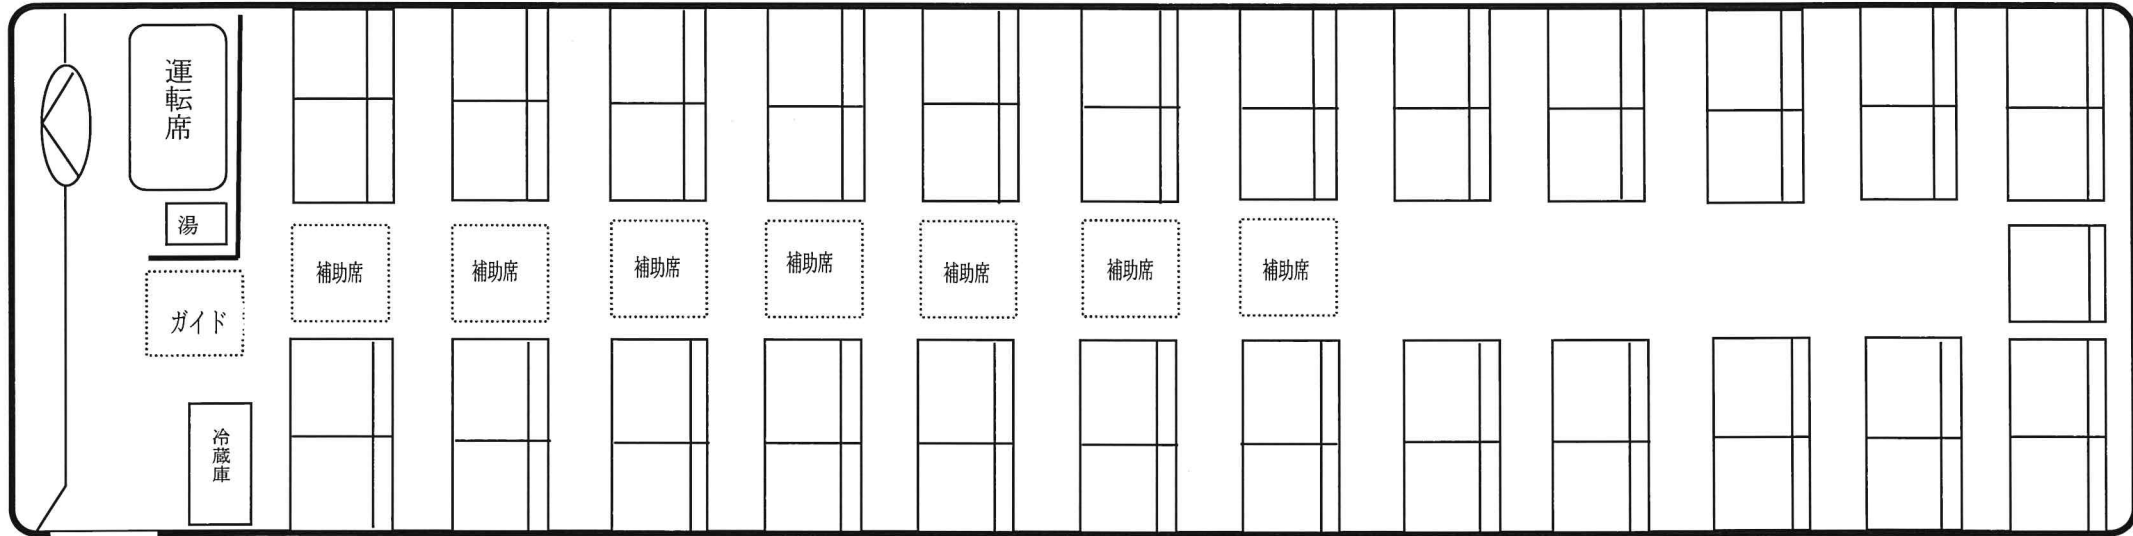

大型バス 2140号車

正座席 49席 ・ 補助席 7席

出入口 スイング扉

登録No. 鹿児島 200 か 2140
初年度登録 平成 10 年 8 月
車名 日野
長さ 1199cm ・ 幅 249m ・ 高さ 338cm
トランク 貫通 2 本