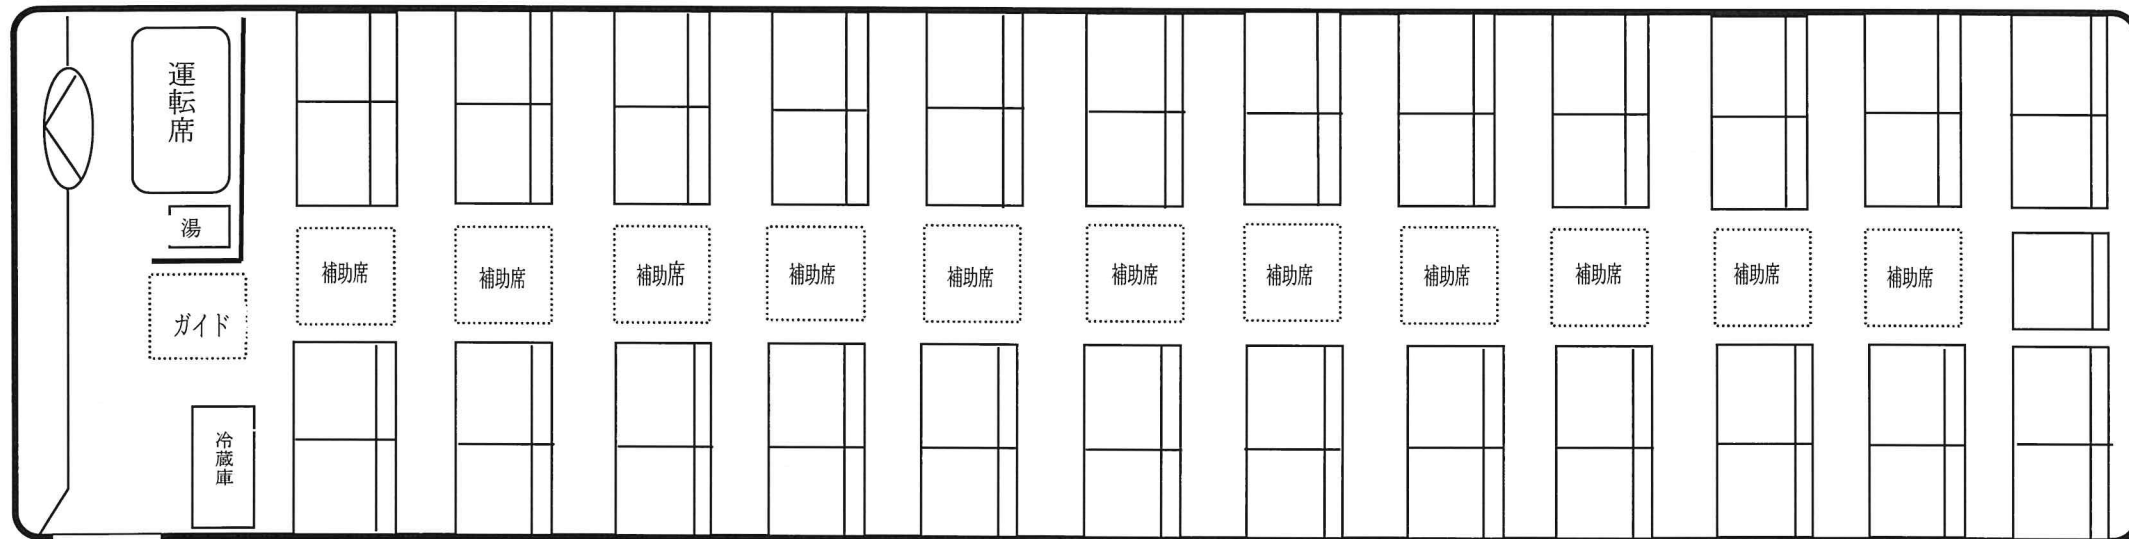

大型バス 1886号車

正座席 49席 ・ 補助席 11席

出入り口 スイング扉

登録No. 鹿児島 200 か 1886
初年度登録 平成 29年 6月
車名 いすゞ
長さ 1195cm ・ 幅 249m ・ 高さ 350cm
トランク 貫通 3本